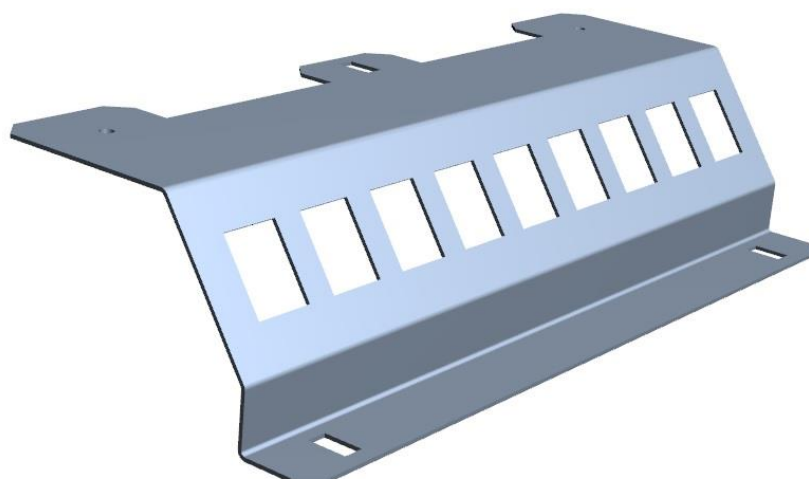

### Wyprofilowany panel na 9 modułów keystone

RoHS

Wyprofilowany panel na 9 modułów keystone do telekomunikacyjnych szafek mieszkaniowych podtyrkowych i natynkowych firmy Schrack. Panel w szafce mocowany jest do płyty montażowej perforowanej, która stanowi dodatkowy element wyposażenia szafki.

### PARAMETRY TECHNICZNE

NAZWA/PARAMETRY		Wyprofilowany panel na 9 modułów keystone
Długość	mm	50
Szerokość	mm	210
Wysokość	mm	72
Waga	kg	0,2

*Parametry techniczne mogą ulec zmianie bez wcześniejszego powiadomienia.*